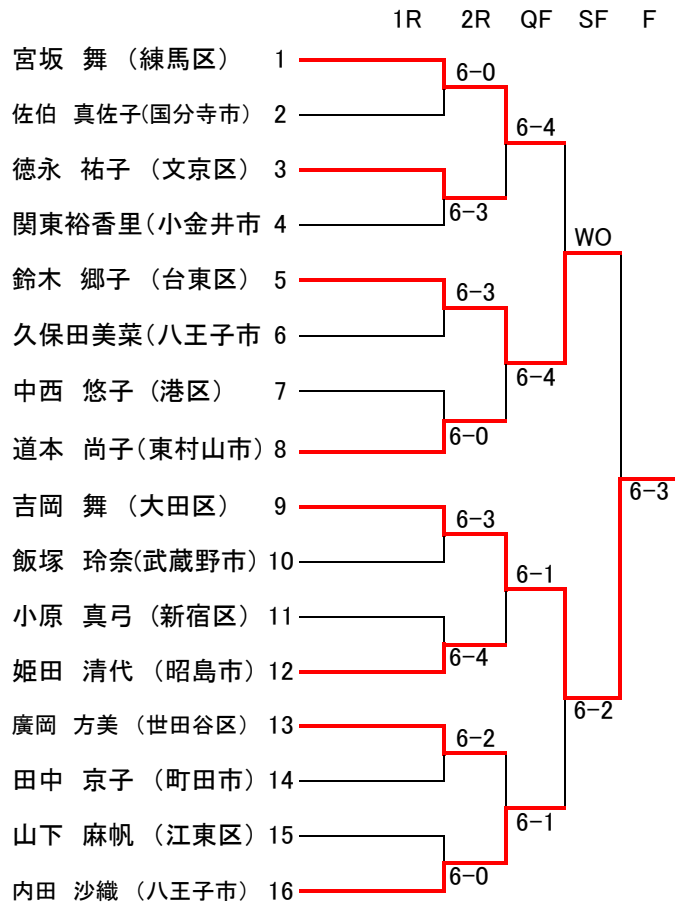

## 男子シングルス

## 女子シングルス

## 男子ダブルス

	1R	2R	QF	SF	F
青山 昇・高橋 良昌 (荒川区)	1	6-4			
山崎 武志・須藤 陽史 (三鷹市)	2		6-3		
浦田 幹男・田中 久敬 (港区)	3				
宇津木 温・谷 圭右 (武蔵野市)	4	6-1		6-1	
後藤 亘・須賀 翼 (墨田区)	5	6-1			
角川 英己・荒井 秀之 (府中市)	6				
田中 達也・田中 翔 (豊島区)	7		6-3		
高橋 洋昌・佐藤 優哉 (八王子市)	8	7-5			6-2
古藤 雄介・三浦 大義 (練馬区)	9	6-3			
岡田 匡史・川端 勇平 (三鷹市)	10		7-5		
栗原 隆彰・磯田 公成 (台東区)	11				
太田 茂晴・古城門 晋 (稲城市)	12	6-2			
勝間 豊・鍋谷 秀紀 (大田区)	13			6-3	
小峰 和人・船田 計 (西東京市)	14	6-4			
迫田 宗達・伊藤 誠 (世田谷区)	15		6-3		
北川 薫・山本 大輔 (多摩市)	16	6-3			