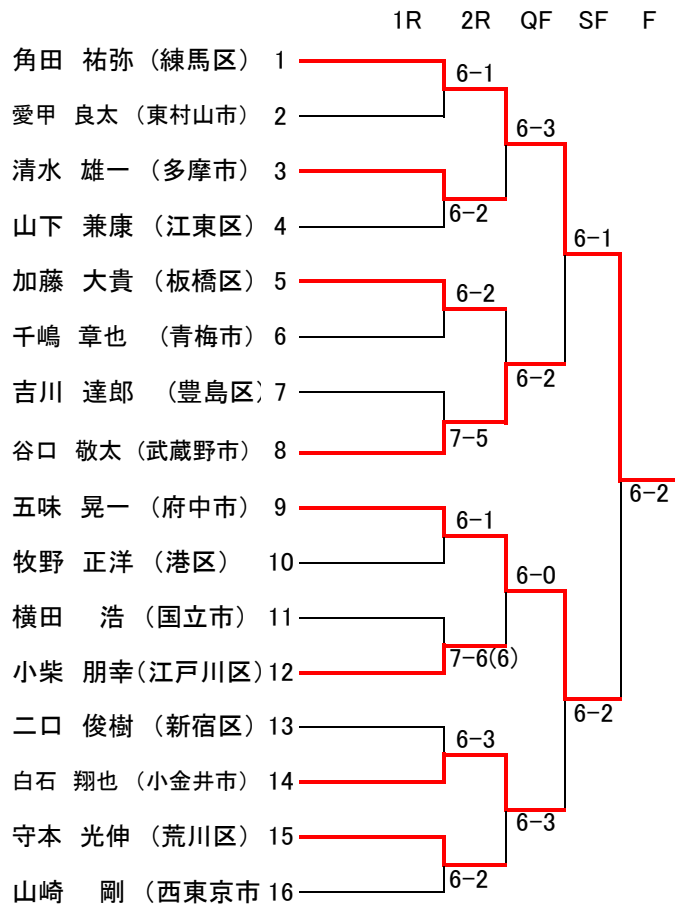

## 男子シングルス

## 女子シングルス

## 男子ダブルス

	1R	2R	QF	SF	F
青山 昇・高橋 良昌 (荒川区)	1	6-4			
山崎 武志・須藤 陽史 (三鷹市)	2		6-3		
浦田 幹男・田中 久敬 (港区)	3				
宇津木 温・谷 圭右 (武蔵野市)	4	6-1		6-1	
後藤 亘・須賀 翼 (墨田区)	5	6-1			
角川 英己・荒井 秀之 (府中市)	6				
田中 達也・田中 翔 (豊島区)	7		6-3		
高橋 洋昌・佐藤 優哉 (八王子市)	8	7-5			6-2
古藤 雄介・三浦 大義 (練馬区)	9	6-3			
岡田 匡史・川端 勇平 (三鷹市)	10		7-5		
栗原 隆彰・磯田 公成 (台東区)	11				
太田 茂晴・古城門 晋 (稲城市)	12	6-2			
勝間 豊・鍋谷 秀紀 (大田区)	13			6-3	
小峰 和人・船田 計 (西東京市)	14	6-4			
迫田 宗達・伊藤 誠 (世田谷区)	15		6-3		
北川 薫・山本 大輔 (多摩市)	16	6-3			