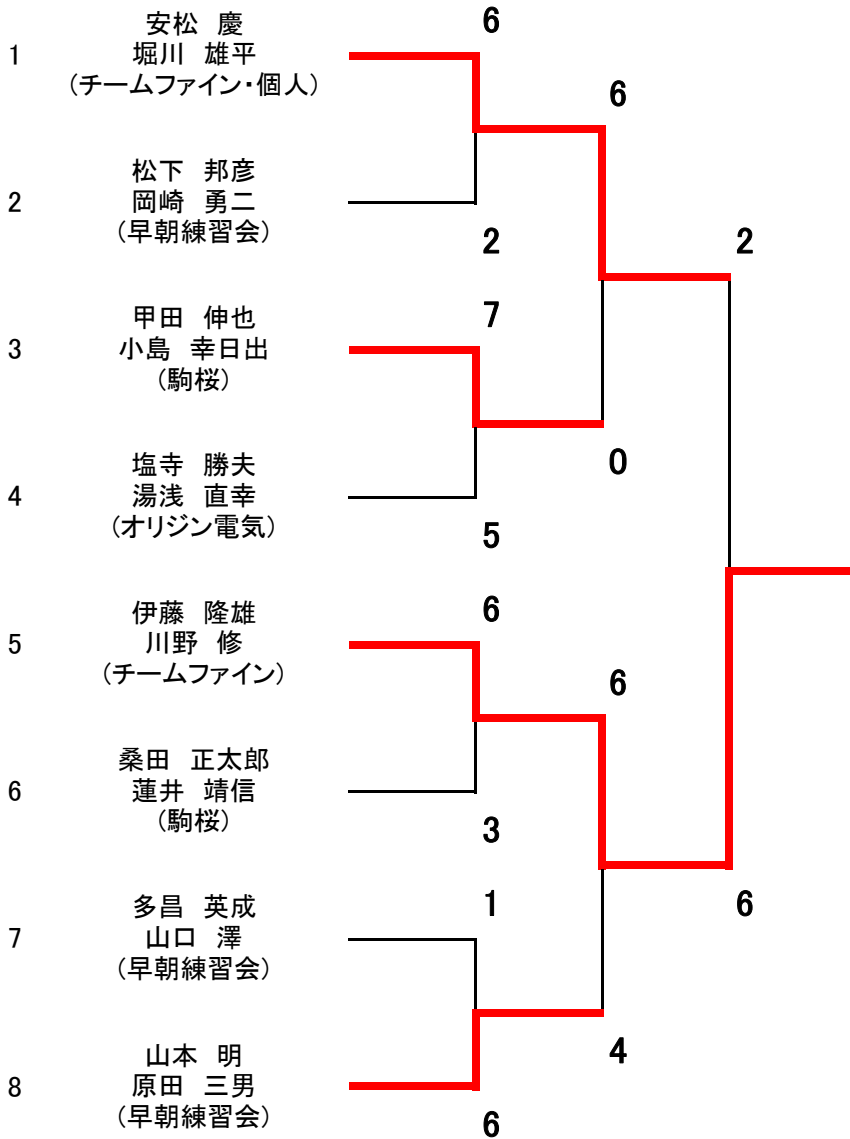

平成25年都民大会豊島区<春季> 男子ダブルスB(決勝トーナメント)

集合 4/13(土)

優勝

伊藤 隆雄、川野 修
(チーム ファイン)

準優勝

安松 慶、堀川 雄平
(チーム ファイン、個人)

3位

山本 明、原田 三男
(早朝練習会)

伊藤 隆雄、川野 修
(チームファイン)