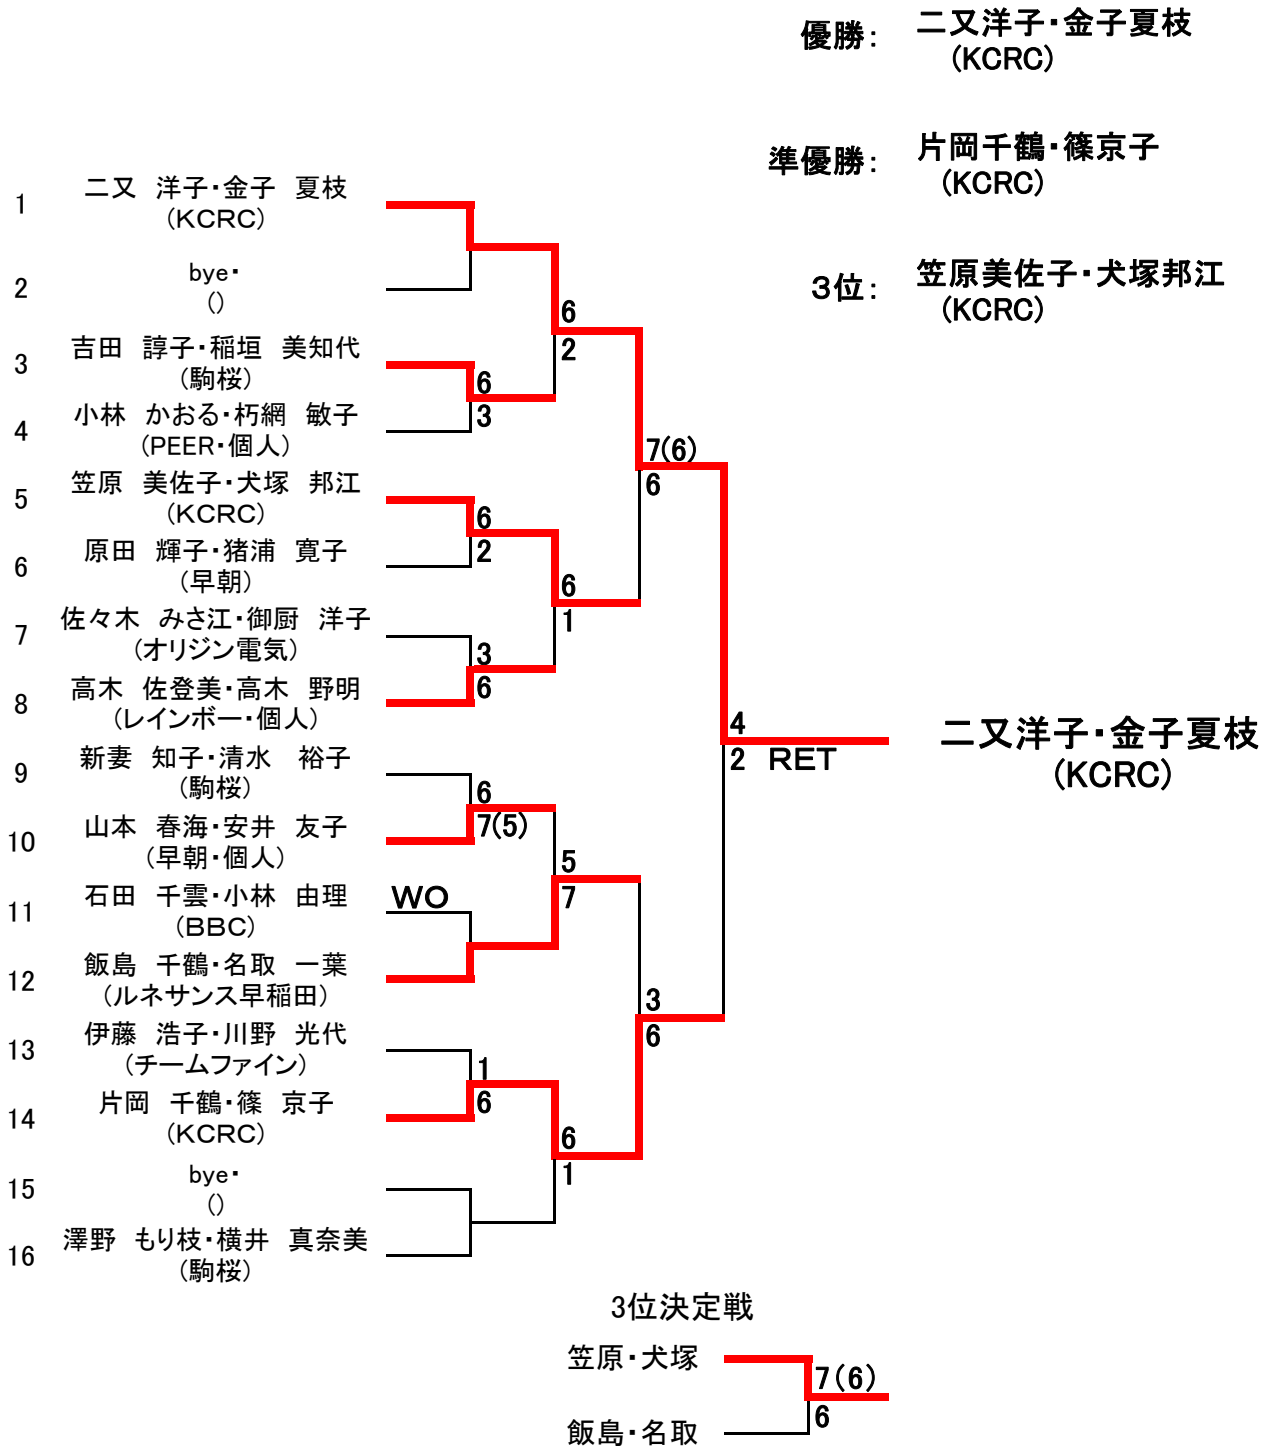

平成25年都民大会豊島区予選<春季> 男子ダブルス

男子B・優勝

伊藤隆雄、川野修
(チーム ファイン)

準優勝

安松慶、堀川雄平
(チーム ファイン、個人)

平成25年都民大会豊島区予選<春季> 女子ダブルスA(豊島区総合体育場)

平成25年都民大会豊島区<春季> 女子ダブルスB(豊島区総合体育場)

平成25年都民大会豊島区予選<春季> 女子ダブルス