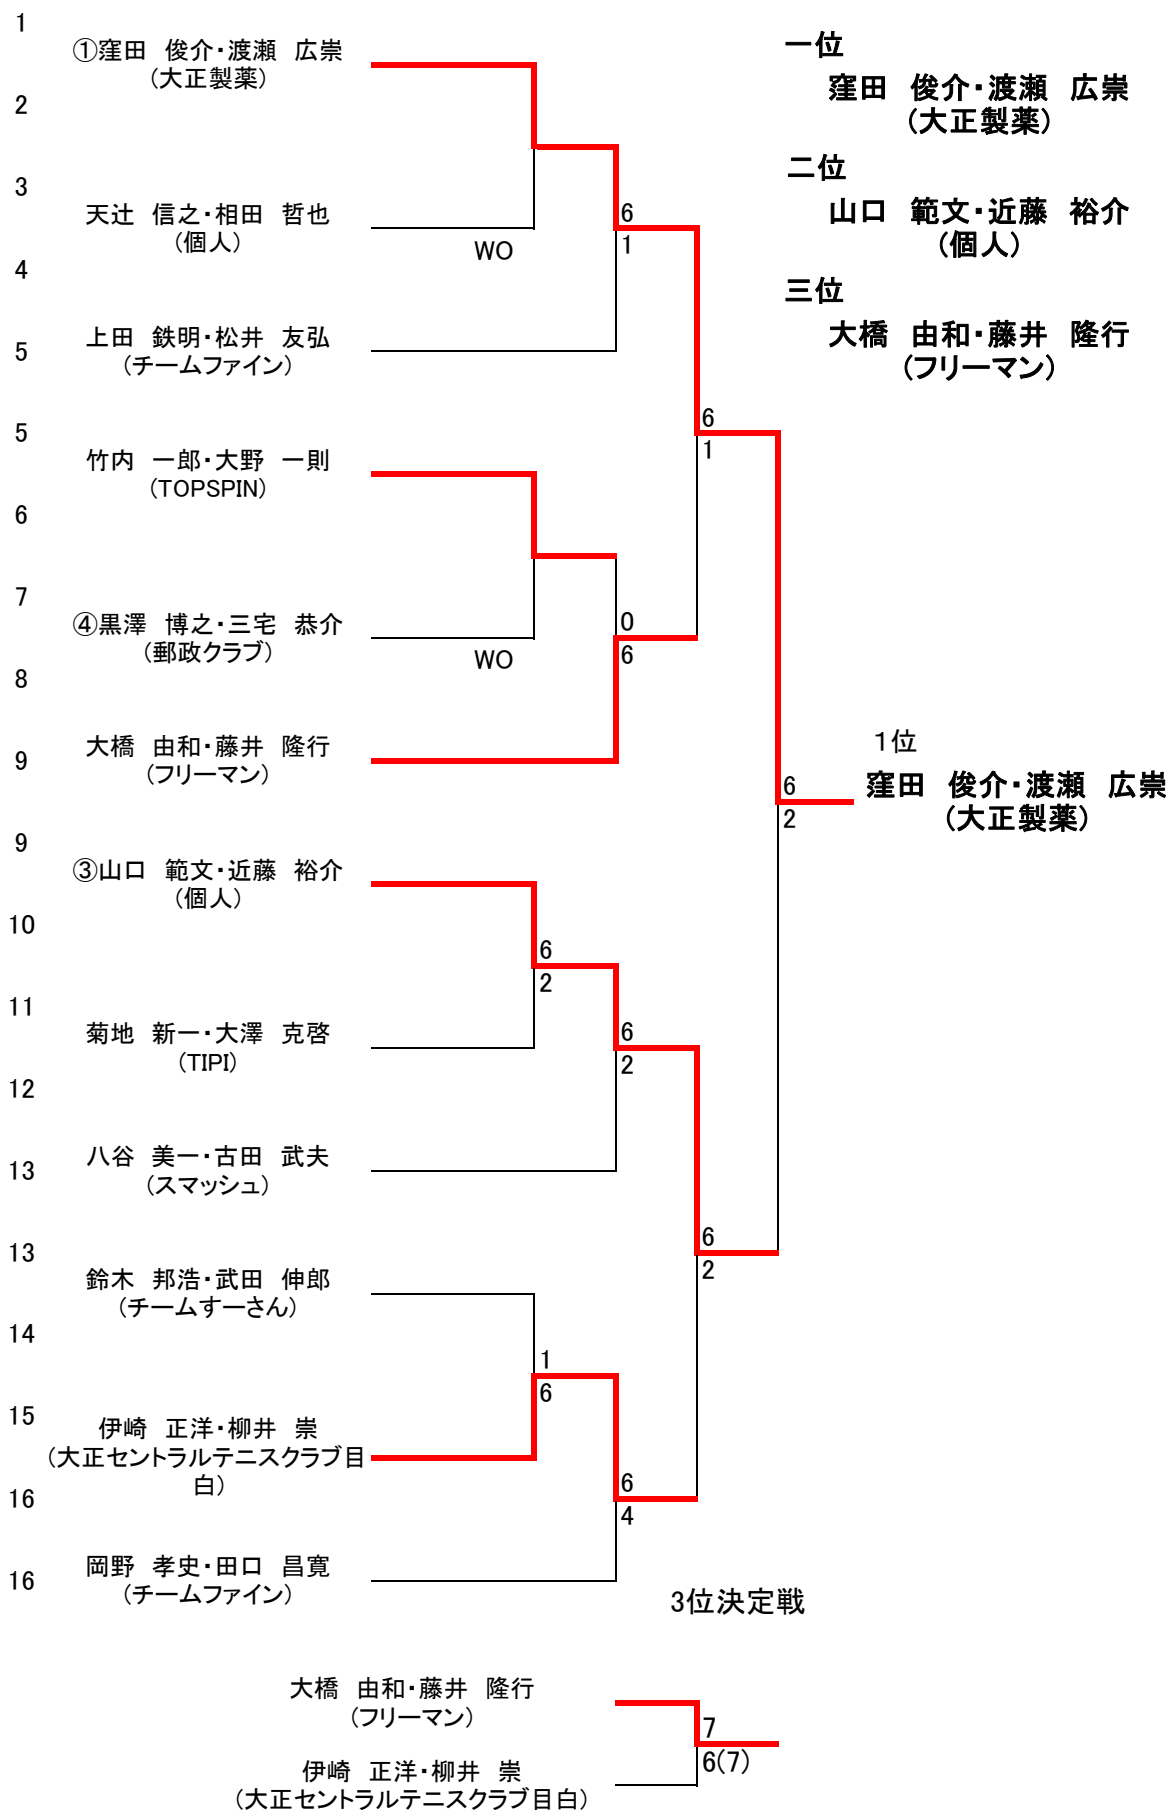

平成25年都民大会豊島区予選<春季> 男子ダブルスA(三芳ランド)

集合 4/6(土)

	1R	2R	SF	F	
1	①窪田 俊介・渡瀬 広崇 (大正製薬)	3			優勝 田中 達也・差生 和哉 (TOPSPIN) 準優勝 石井 伸明・紺野 透 (チームすーさん) 三位 栗賀 智史・藍檀 未来 (ルネサンス早稲田)
2	栗賀 智史・藍檀 未来 (ルネサンス早稲田)	6	6		
3	天辻 信之・相田 哲也 (個人)	WO	0		
4	八谷 美一・古田 武夫 (スマッシュ)			4	
5	竹内 一郎・大野 一則 (TOPSPIN)	2	6		
6	岡野 孝史・田口 昌寛 (チームファイブ)	6	5		
7	石井 伸明・紺野 透 (チームすーさん)		7		
8	④黒澤 博之・三宅 恭介 (郵政クラブ)	WO		0	
9	③山口 範文・近藤 裕介 (個人)	3		6	
10	上田 鉄明・松井 友弘 (チームファイブ)	6	2		
11	菊地 新一・大澤 克啓 (TIPI)	1	6		
12	豊田 拓巳・小林 潤 (ルネサンス早稲田)	6	2		
13	大橋 由和・藤井 隆行 (フリーマン)	6	6		
14	鈴木 邦浩・武田 伸郎 (チームすーさん)	2	5		
15	伊崎 正洋・柳井 崇 (大正セントラルテニスクラブ目白)	4	7		
16	②田中 達也・差生 和哉 (TOPSPIN)	6			

3位決定戦

栗賀 智史・藍檀 未来 (ルネサンス早稲田)	7	3位
豊田 拓巳・小林 潤 (ルネサンス早稲田)	5	

敗者戦ドロー(三芳ランド)

集合 4/6(土)