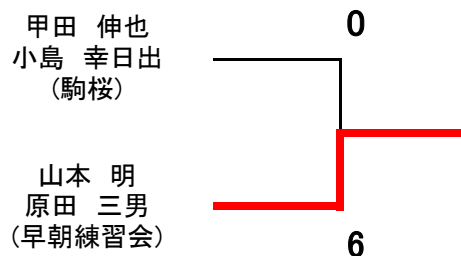

準優勝

安松 慶、堀川 雄平
(チーム ファイン、個人)

3位

山本 明、原田 三男
(早朝練習会)

伊藤 隆雄、川野 修
(チームファイン)

3位決定戦

平成25年都民大会豊島区<春季> 男子ダブルスB(三芳グランド)

Aブロック