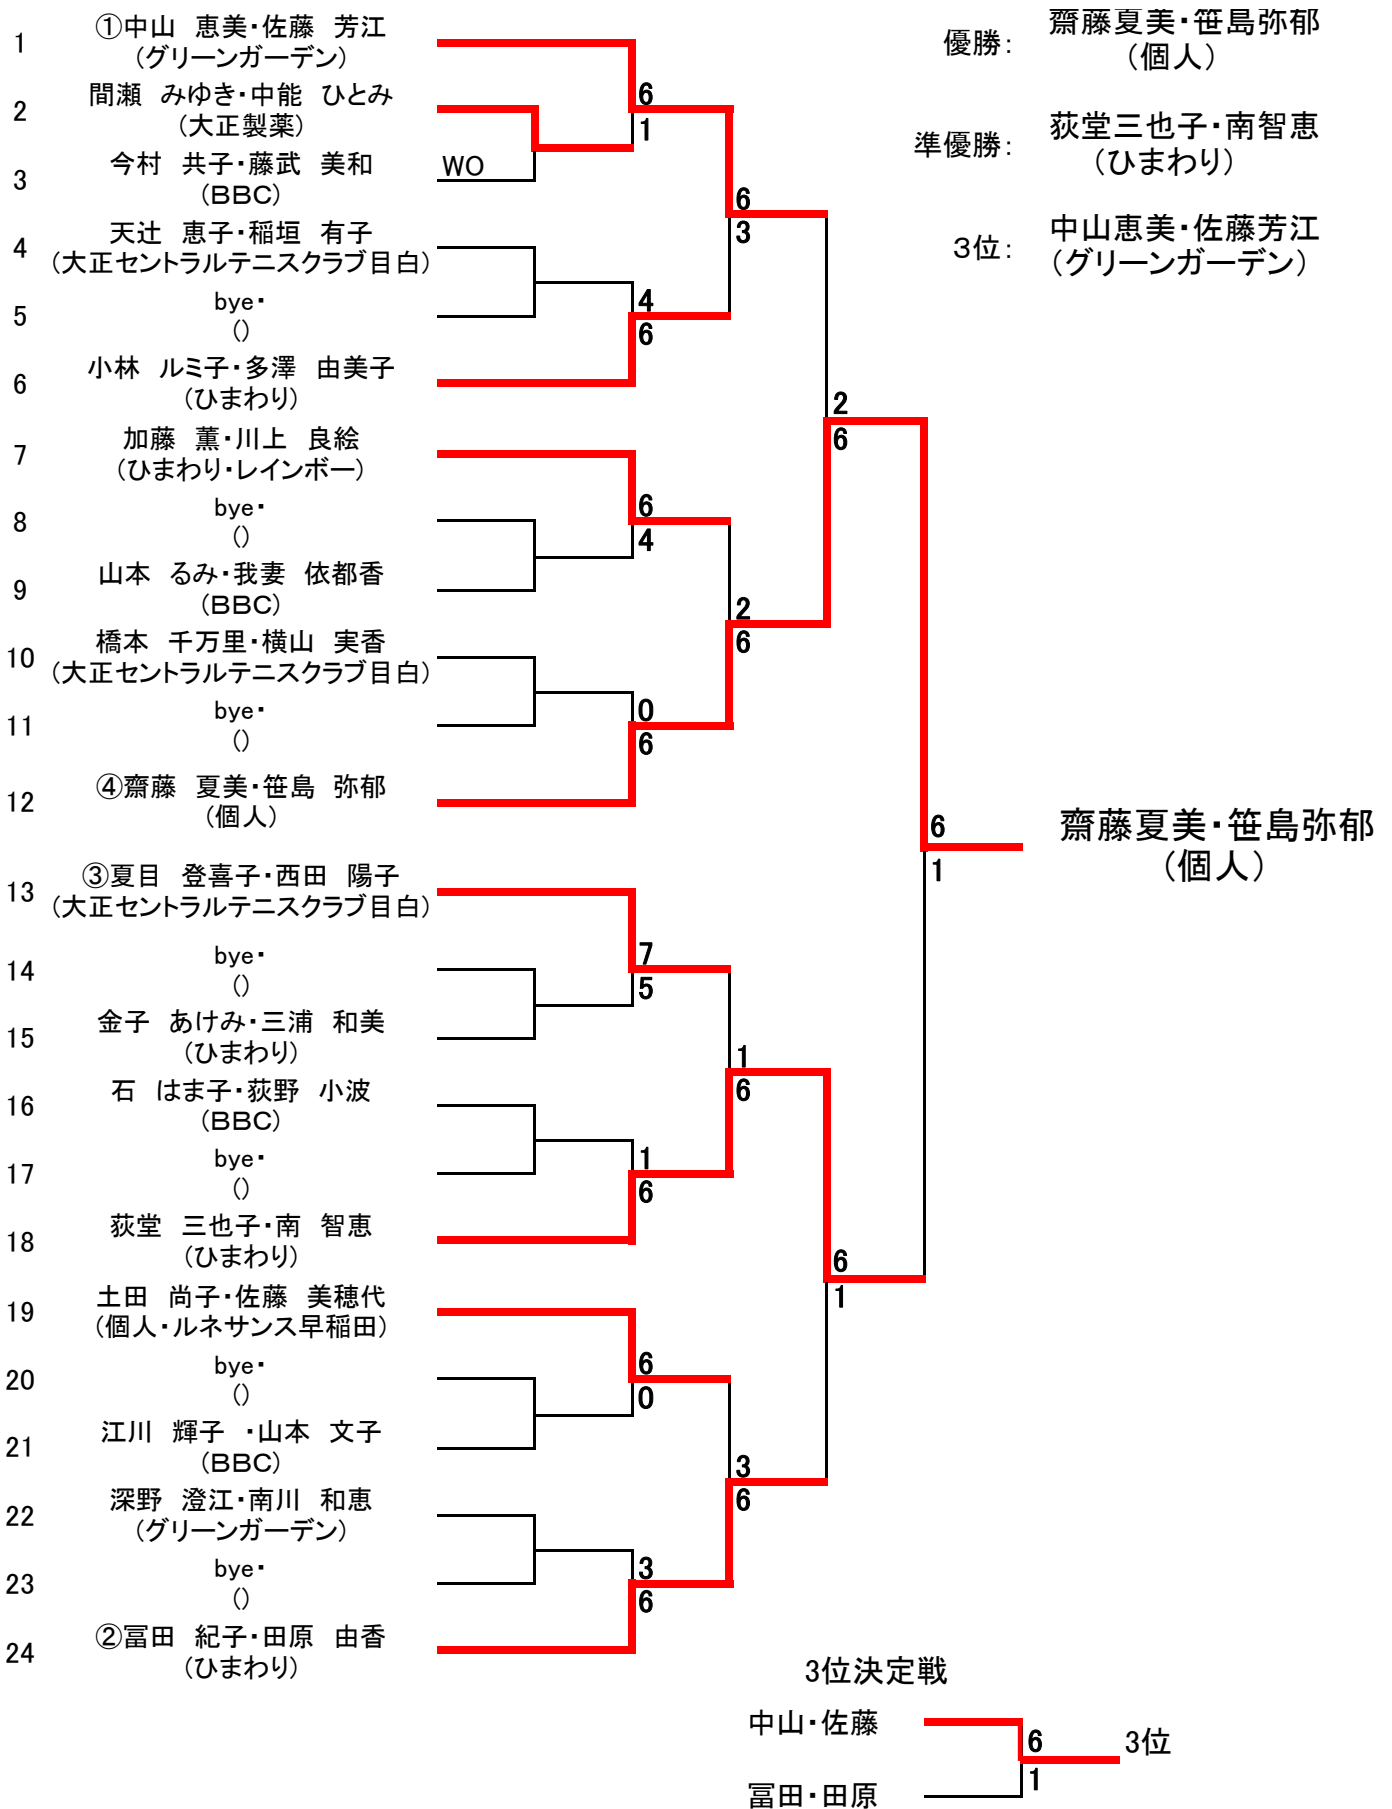

平成25年都民大会豊島区予選<春季> 男子ダブルス

男子B・優勝

伊藤隆雄、川野修
(チーム ファイン)

準優勝

安松慶、堀川雄平
(チーム ファイン、個人)

平成25年都民大会豊島区予選<春季> 女子ダブルスA(豊島区総合体育場)

平成25年都民大会豊島区<春季> 女子ダブルスB(豊島区総合体育場)

平成25年都民大会豊島区予選<春季> 女子ダブルス