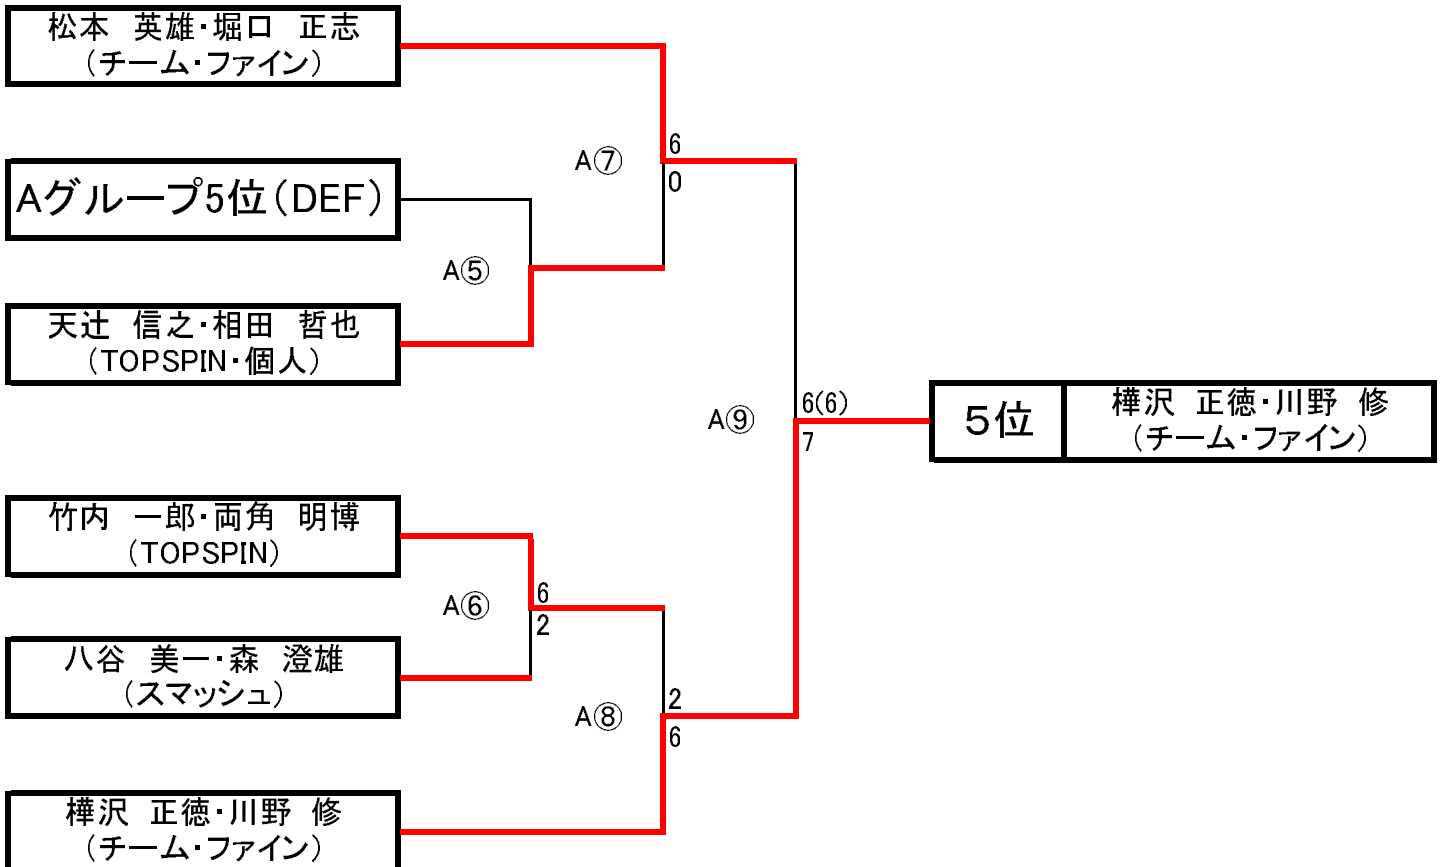

5~10位戦

協賛: スポーツクラブ ルネサンス早稲田 株式会社 ニュートン