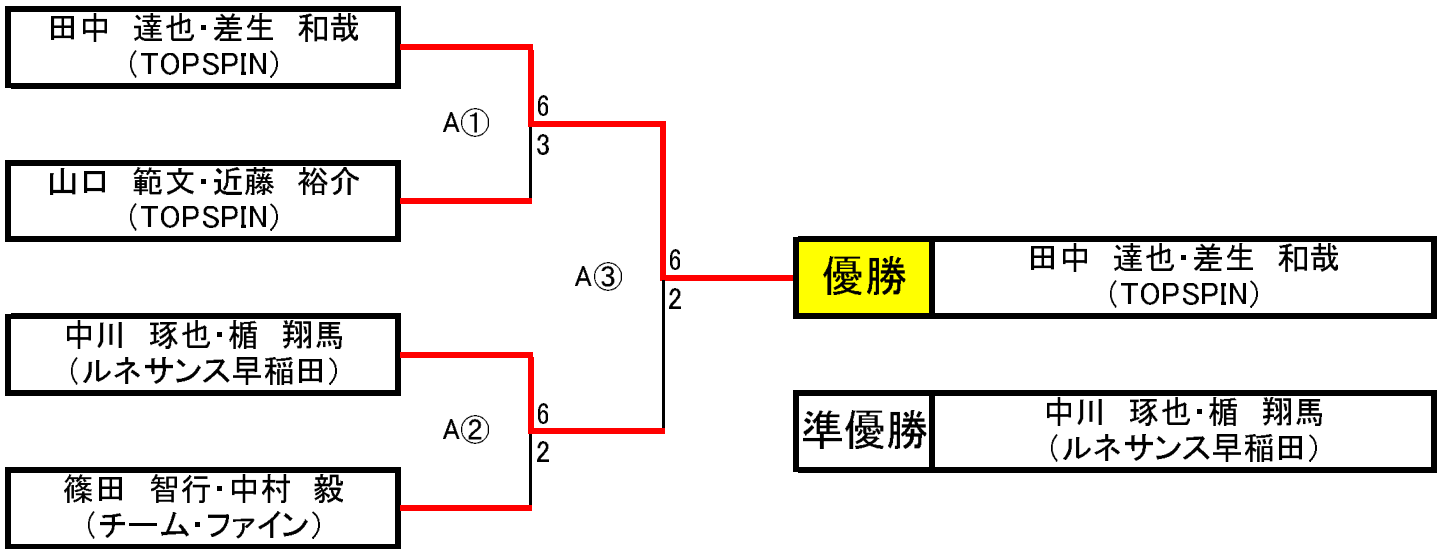

平成26年豊島区春季テニス大会(都民大会豊島区予選) 男子Aクラス

優勝決定戦