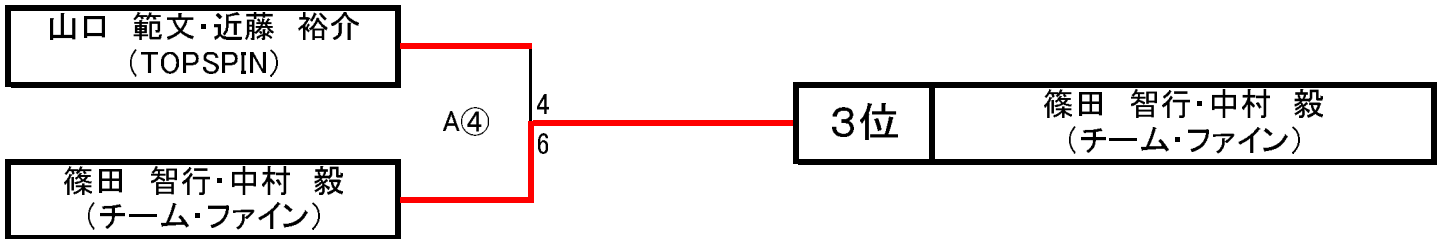

平成26年豊島区春季テニス大会(都民大会豊島区予選) 男子Aクラス

優勝決定戦

3位決定戦

5~10位戦

協賛: スポーツクラブ ルネサンス早稲田 株式会社 ニュートン