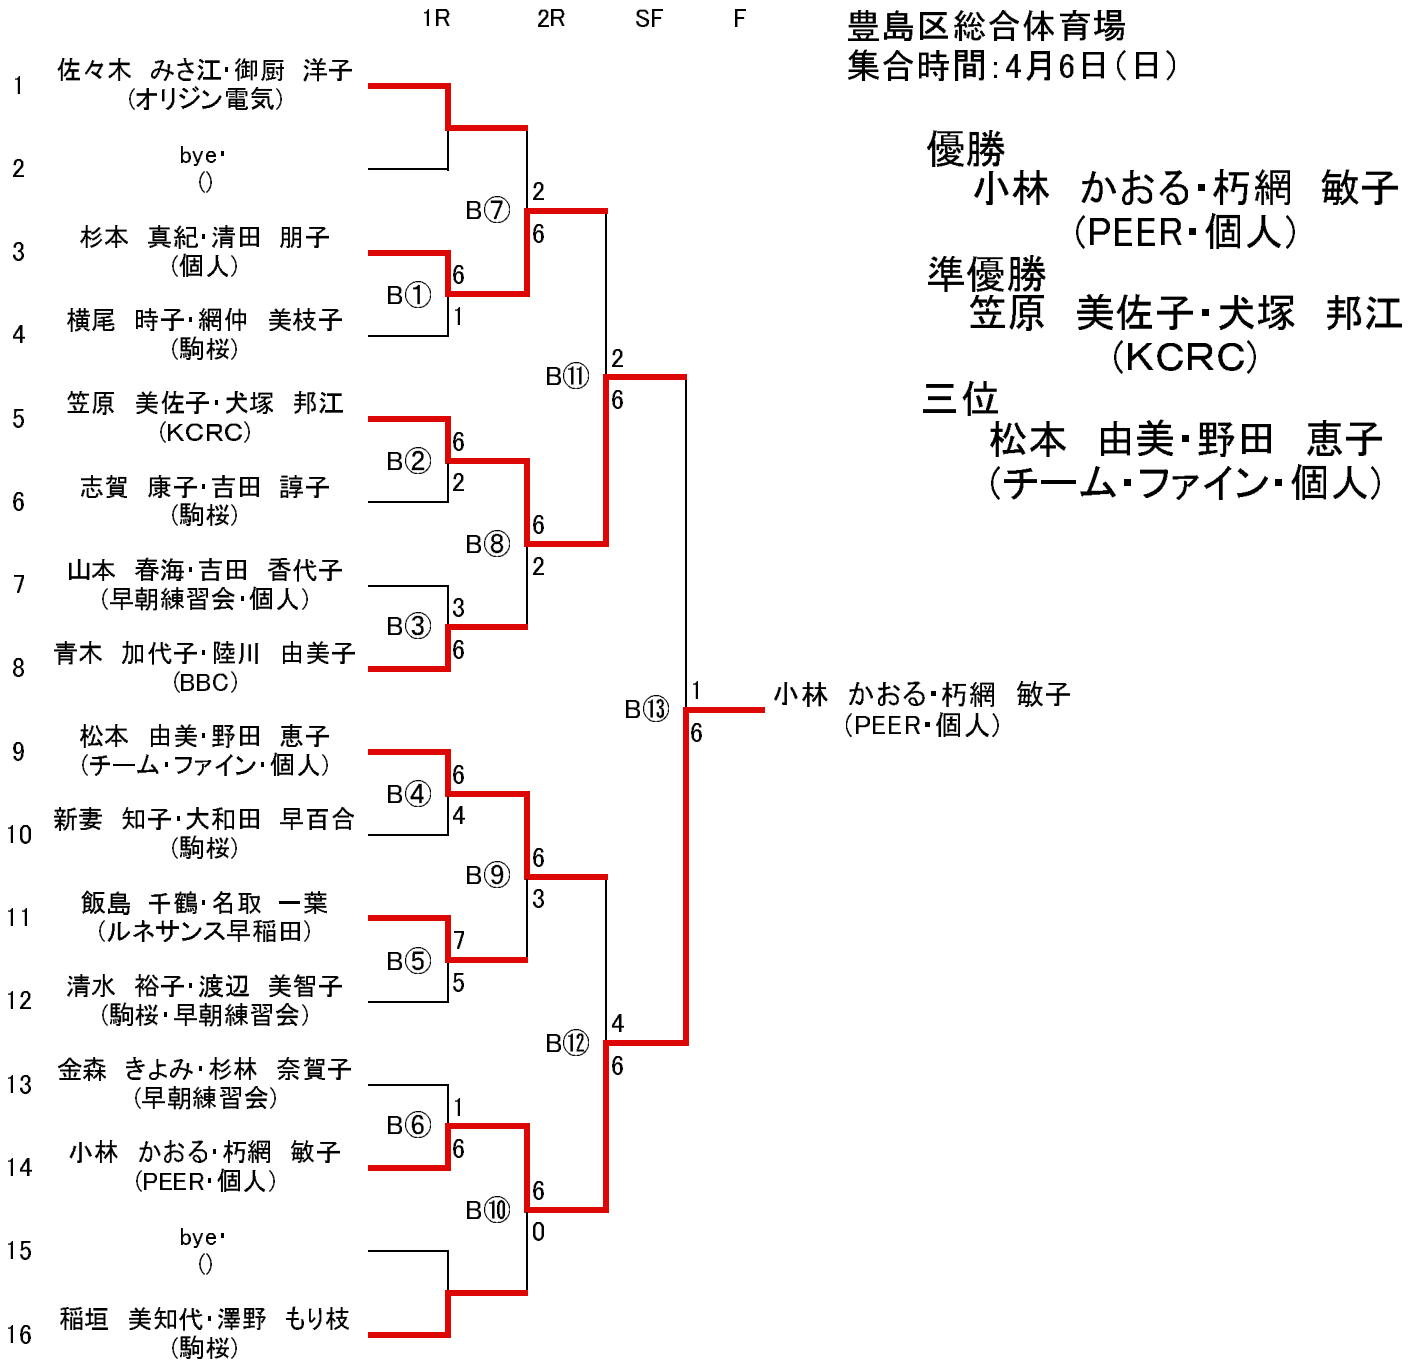

# 平成26年豊島区春季テニス大会 女子ダブルスBクラス

豊島区総合体育場  
集合時間: 4月6日(日)