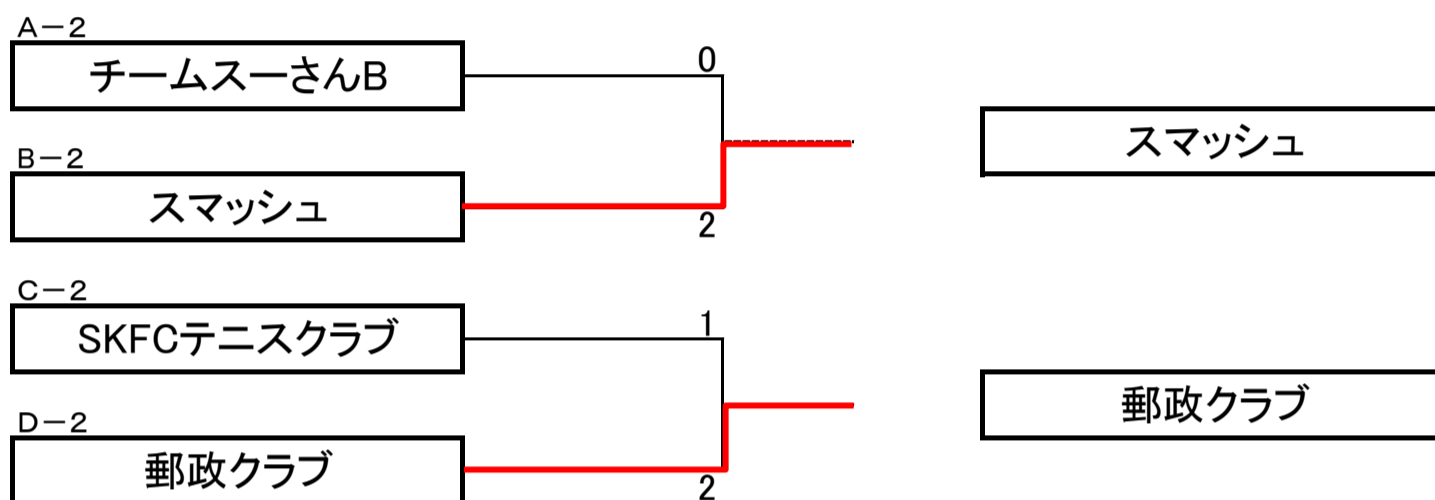

トーナメント(2位通過)