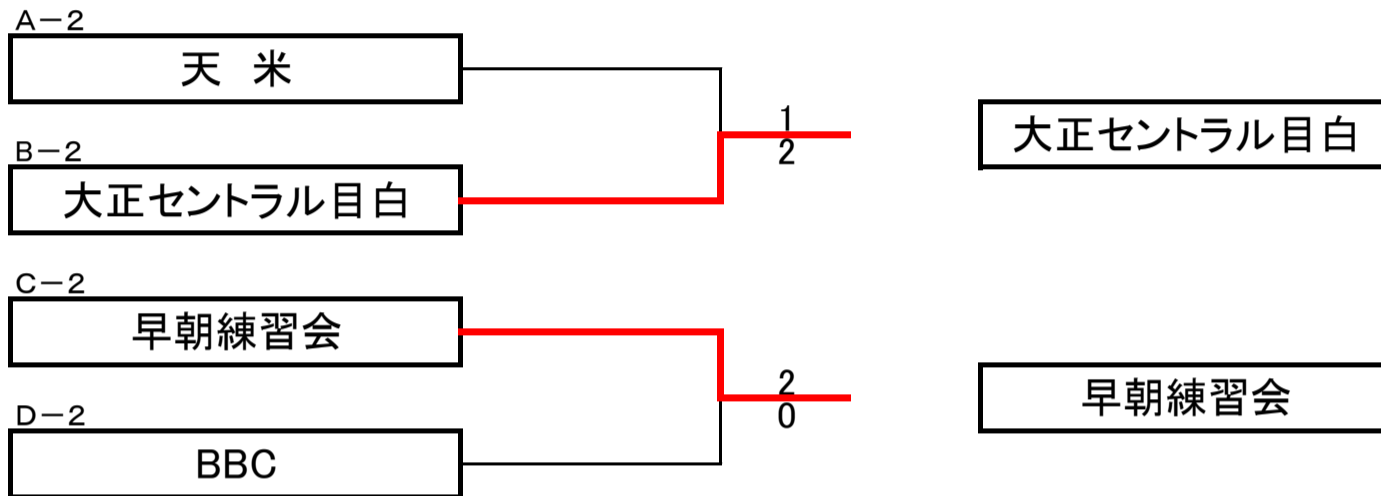

トーナメント(2位通過)