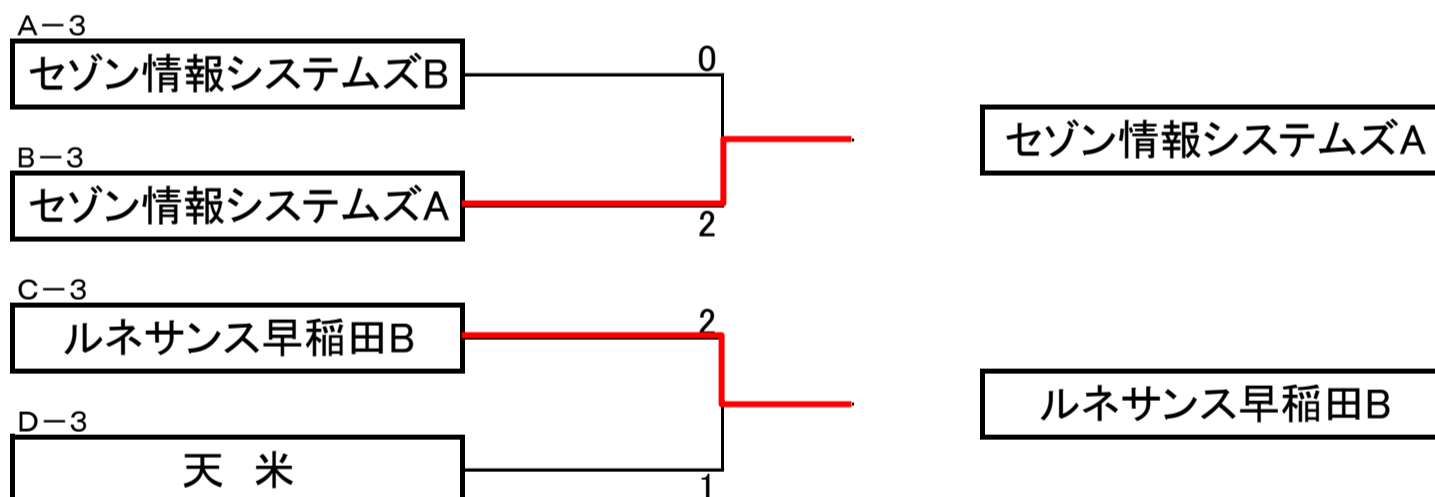

トーナメント(3位通過)