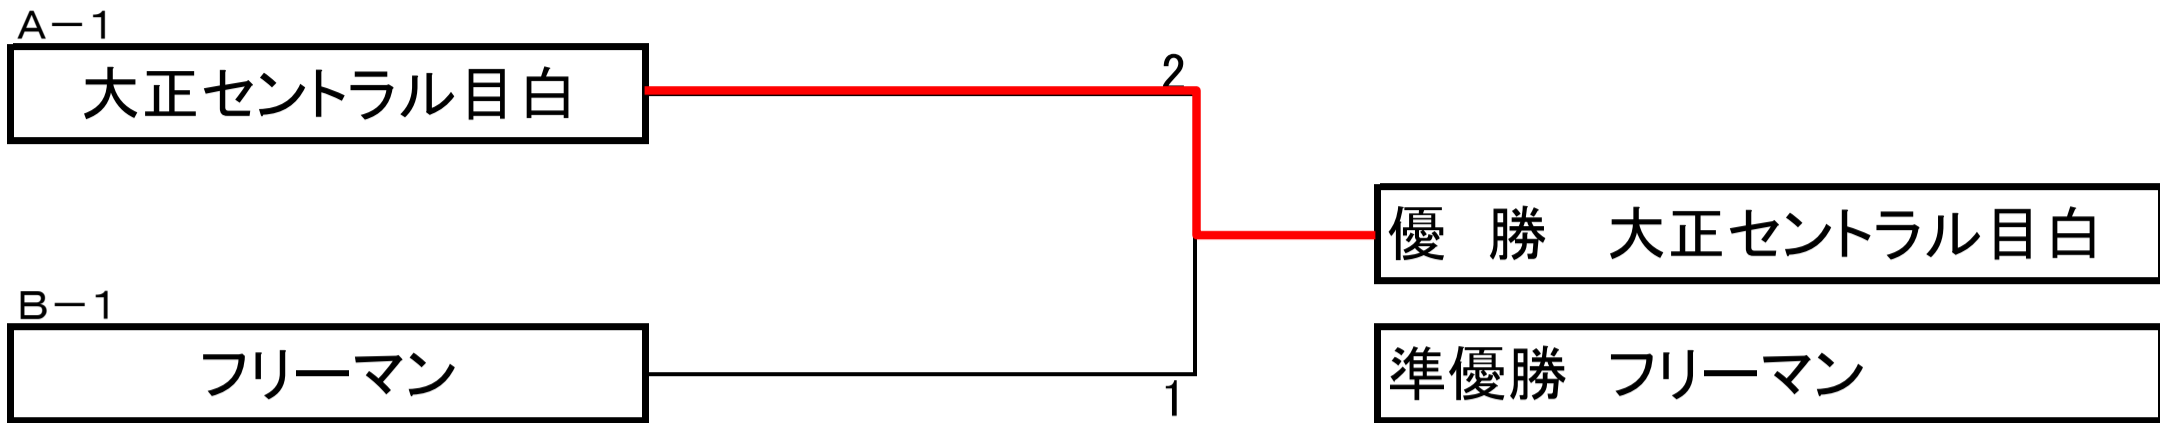

平成29年豊島区テニス連盟クラブ対抗戦 男子Bクラス

優勝決定トーナメント(1位通過)