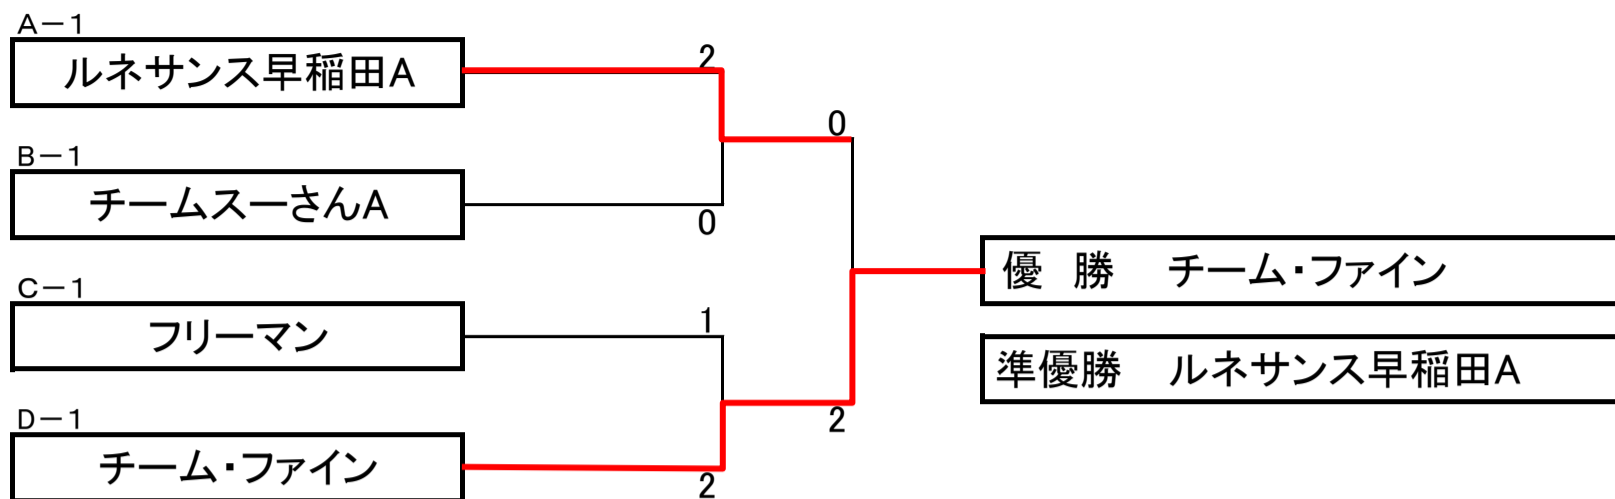

平成29年豊島区テニス連盟クラブ対抗戦 男子Aクラス

優勝決定トーナメント(1位通過)