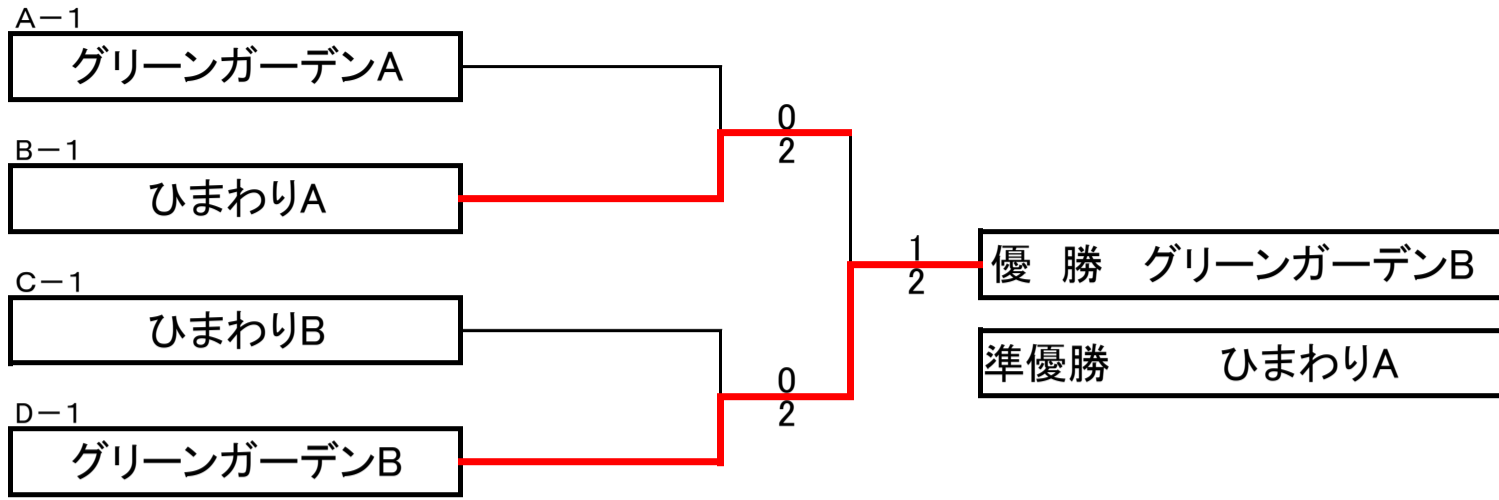

平成29年豊島区テニス連盟クラブ対抗戦 女子

優勝決定トーナメント(1位通過)