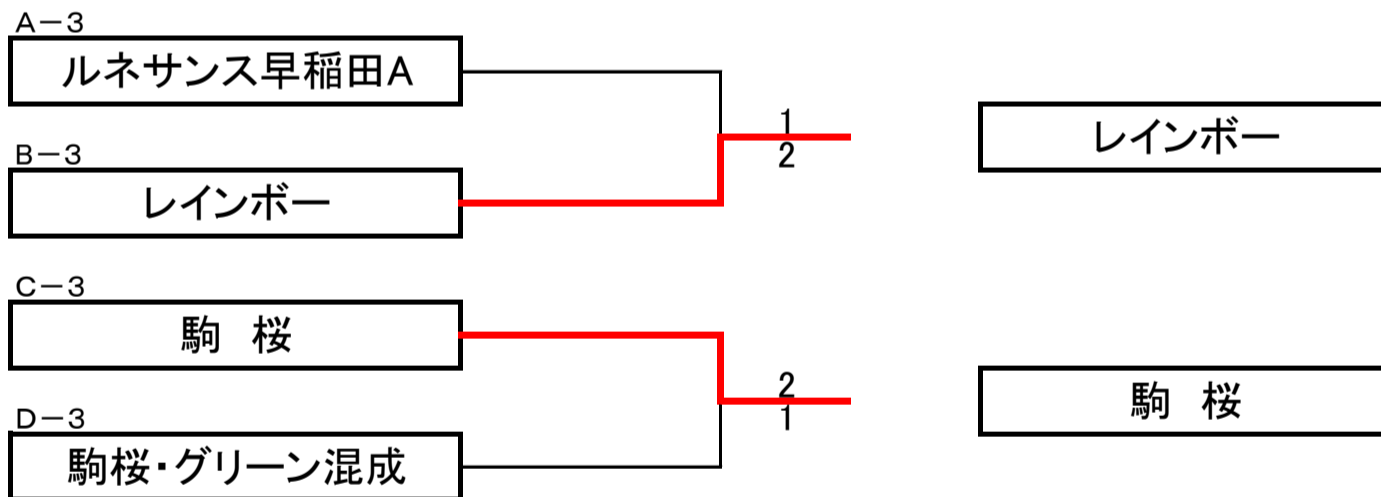

平成29年豊島区テニス連盟クラブ対抗戦 女子

優勝決定トーナメント(1位通過)

トーナメント(2位通過)

トーナメント(3位通過)

トーナメント(4位通過)

平成29年クラブ対抗戦写真

男子参加者

男子A 優勝 チームファイナ