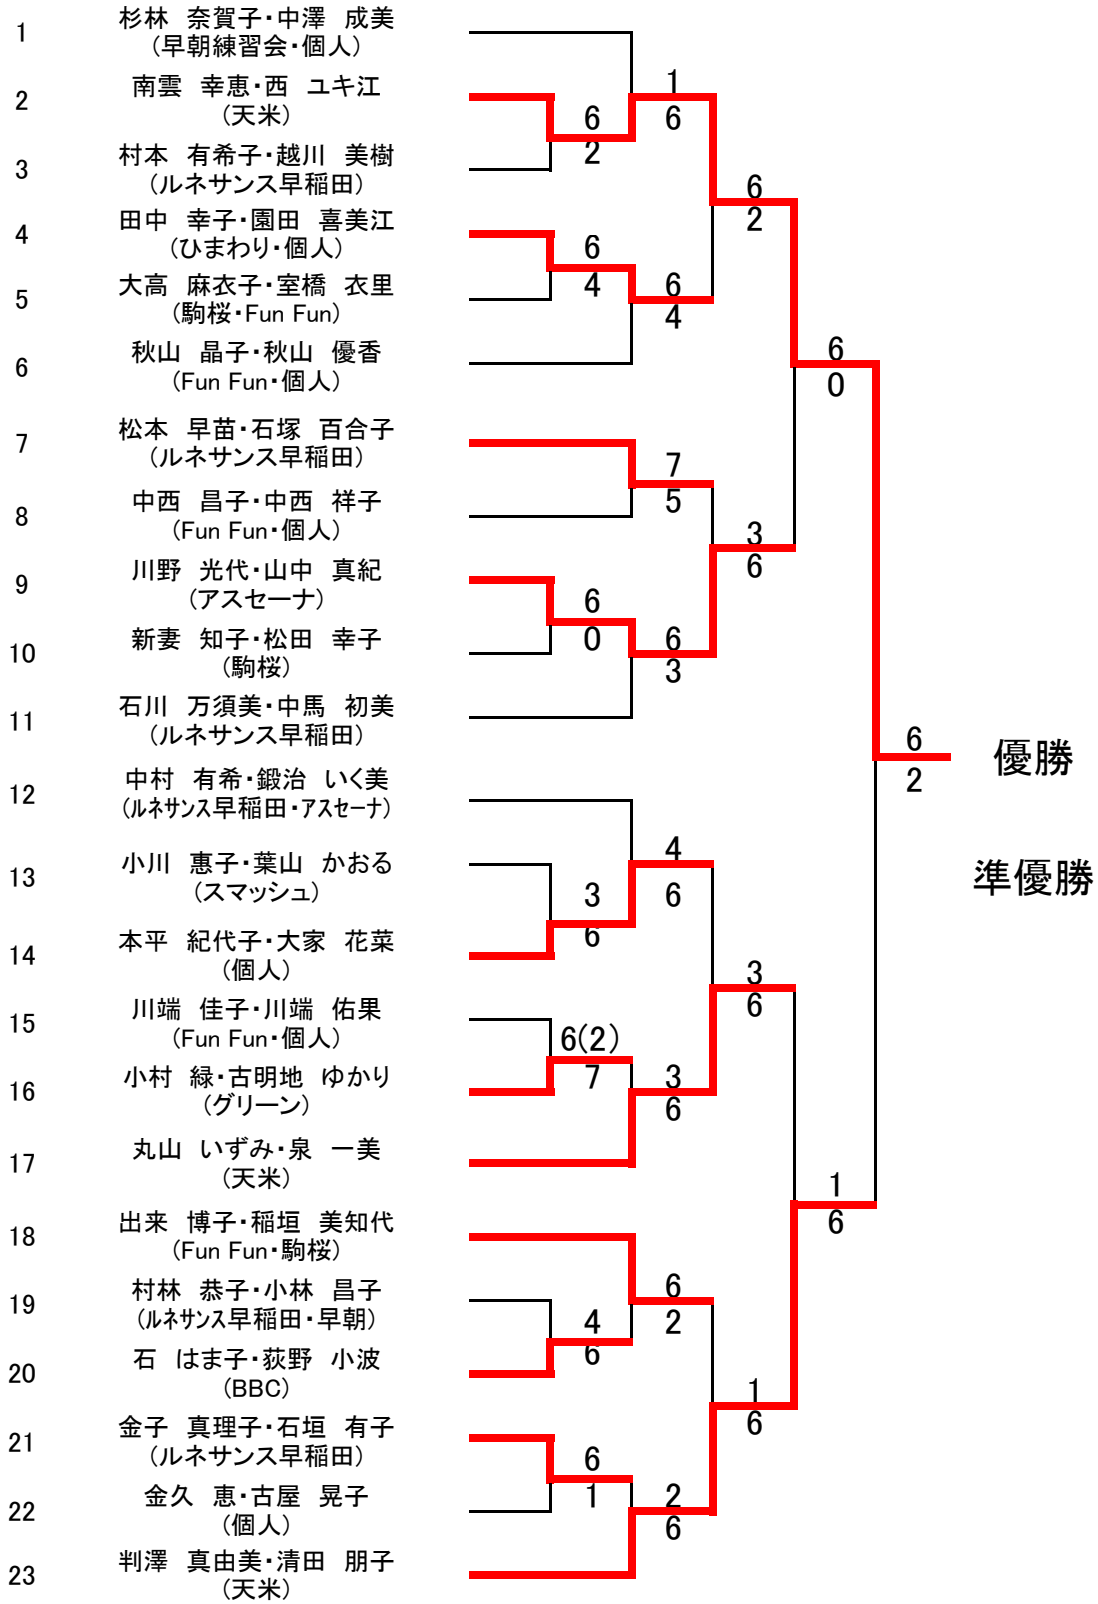

平成31年 豊島区春季区民大会 女子ダブルスB(総合体育場)

1R 2R 3R SF F 実施日 4/7(日)