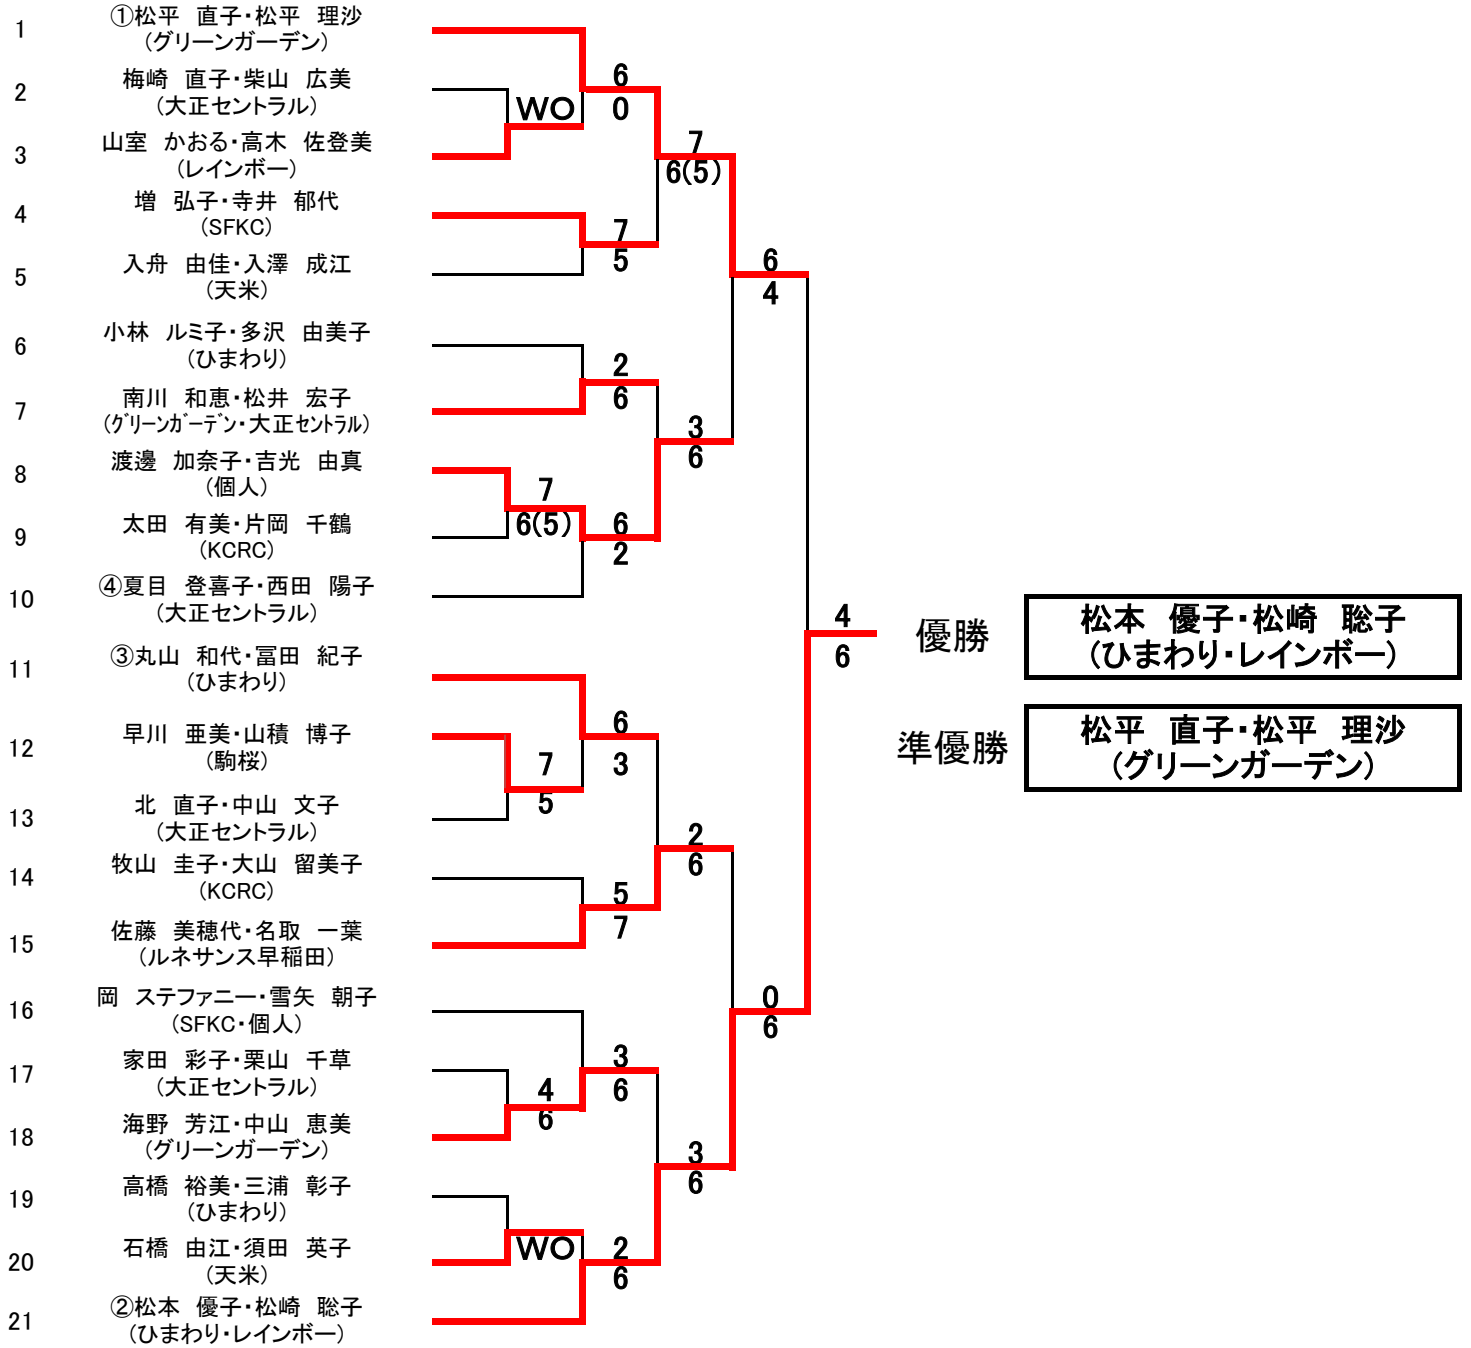

平成31年豊島区春期区民大会 男子シニアクラス(三芳グランド)

※1 実施日:4月21日(日)

※2 順位決定方法: ①勝数 ②得失ゲーム差 ③ジャンケン又は抽選

A		1	2	3	勝 敗	得失ゲーム (差)	順 位
1	①山本 明・松下 邦彦 (早朝練習会)		6 — 1	2 — 6	1勝 1敗	(—)	2
2	岡田 英一・岡崎 勇二 (早朝練習会)	1 — 6		2 — 6	0勝 2敗	(—)	3
3	鈴木 理明・竹内 聖 (大正セントラル)	6 — 2	6 — 2		2勝 0敗	(—)	1

B		1	2	3	勝 敗	得失ゲーム (差)	順 位
4	②新名 清志・草間 淳一 (天米)		6 — 0	6 — 1	2勝 0敗	(—)	1
5	多昌 英成・土岐 覚 (早朝練習会)	0 — 6		6 — 4	1勝 1敗	(—)	2
6	本橋 行雄・福岡 博重 (駒桜)	1 — 6	4 — 6		0勝 2敗	(—)	3

優勝決定戦

鈴木 理明・竹内 聖
(大正セントラル)

5
7

優 勝

新名 清志・草間 淳一
(天米)

②新名 清志・草間 淳一
(天米)

準優勝

鈴木 理明・竹内 聖
(大正セントラル)

平成31年 豊島区春季区民大会 女子ダブルスA(総合体育場)

1R 2R 3R SF F 実施日 4/7(日)

3位決定戦

渡邊 加奈子・吉光 由真 (個人)

佐藤 美穂代・名取 一葉 (ルネサンス早稲田)

第3位

渡邊 加奈子・吉光 由真 (個人)