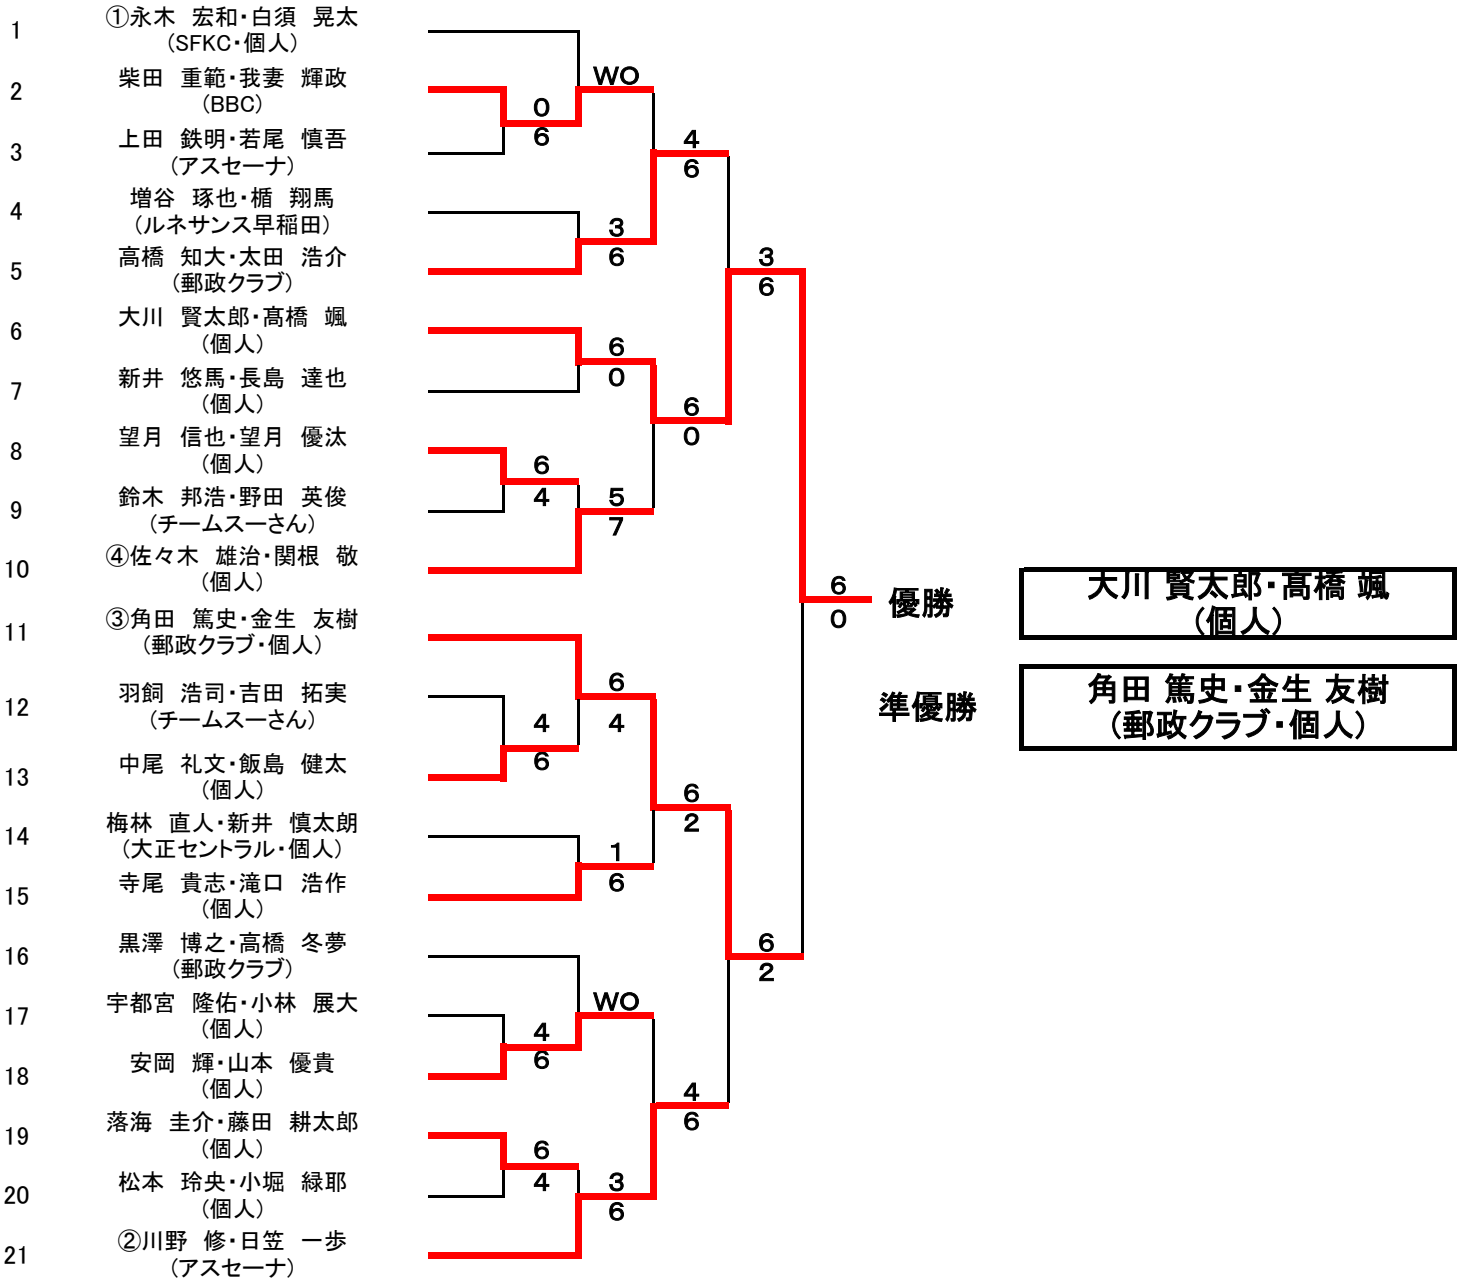

# 平成31年 豊島区春季区民大会 男子ダブルスA(三芳グランド)

1R 2R 3R SF F 実施日 4/7(日)

# 2019年 豊島区春季区民大会 男子ダブルスB(三芳ランド)

1R 2R 3R SF F 実施 4/21(日)