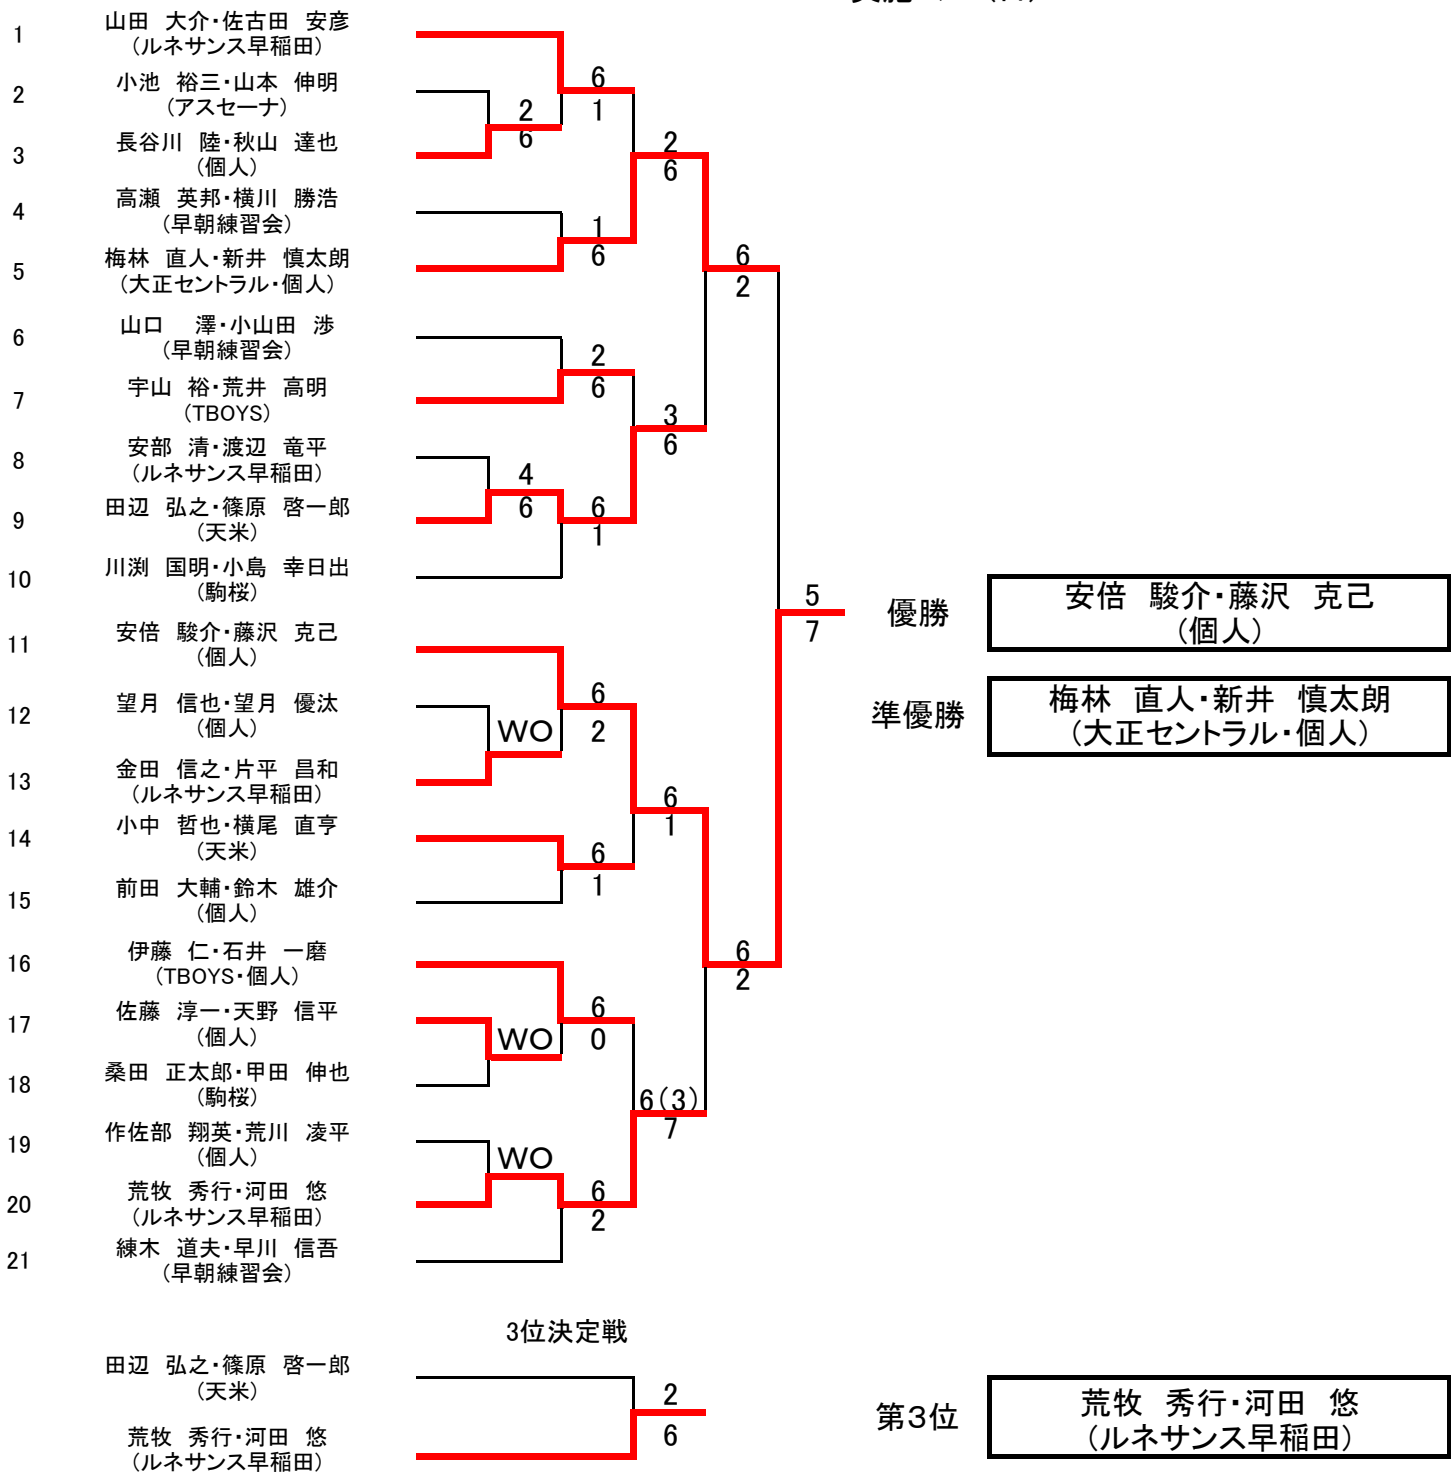

# 平成31年 豊島区春季区民大会 男子ダブルスA(三芳グランド)

1R 2R 3R SF F 実施日 4/7(日)

# 2019年 豊島区春季区民大会 男子ダブルスB(三芳ランド)

1R 2R 3R SF F 実施 4/21(日)